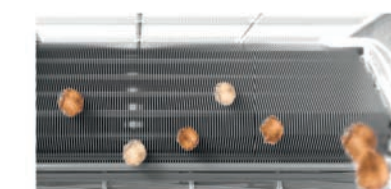

Fluïsterstil

Geluidsreductie binnen en buiten in 2 standen.

Schone lucht

Plasma Ioniser techniek en TOSHIBA Ultra Pure filter voor gezonde lucht.

Smart home

HAORI

TOSHIBA Ultra Pure filter en Plasma Ioniser

grondige, snelle en efficiënte filtering

Stof, pollen, bacteriën en virussen vervuilen de lucht in een ruimte en verminderen het gevoel van comfort. Voor mensen met een zwakke gezondheid, luchtwegproblemen of allergieën is het van extra belang dat deze deeltjes zo min mogelijk aanwezig zijn in de lucht. De Plasma Ioniser reinigt de lucht van deze vervuulende deeltjes. Samen met het TOSHIBA Ultra Pure filter garandeert Haori schone lucht en een comfortabel en gezond binnenklimaat.