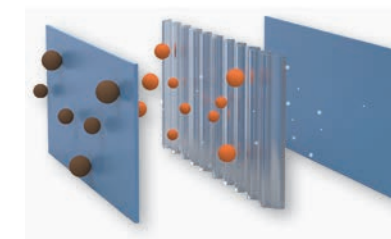

Fluïsterstil

Geluidsreductie binnen en buiten in 2 standen.

Schone lucht

Plasma Ioniser techniek en TOSHIBA Ultra Pure filter voor gezonde lucht.

Smart home

HAORI

TOSHIBA Ultra Pure filter en Plasma Ioniser

grondige, snelle en efficiënte filtering

Stof, pollen, bacteriën en virussen vervuilen de lucht in een ruimte en verminderen het gevoel van comfort. Voor mensen met een zwakke gezondheid, luchtwegproblemen of allergieën is het van extra belang dat deze deeltjes zo min mogelijk aanwezig zijn in de lucht. De Plasma Ioniser reinigt de lucht van deze vervuulende deeltjes. Samen met het TOSHIBA Ultra Pure filter garandeert Haori schone lucht en een comfortabel en gezond binnenklimaat.