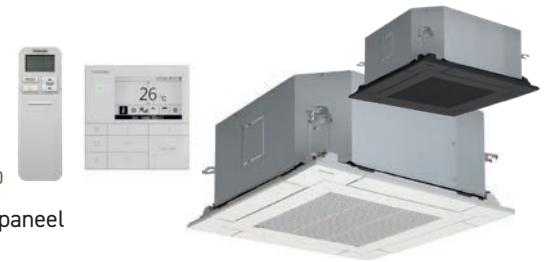

Cassette RAS-S4MUVG

KLEUR VERGELIJKBAAR MET RAL9010

- ✓ Optioneel te bedienen middels vaste en infraroodbediening
- ✓ Strak 'flat-panel' uitblaaspaneel
- ✓ Uit te breiden met bewegingssensor
- ✓ Automatische droogfunctie bij uitschakeling