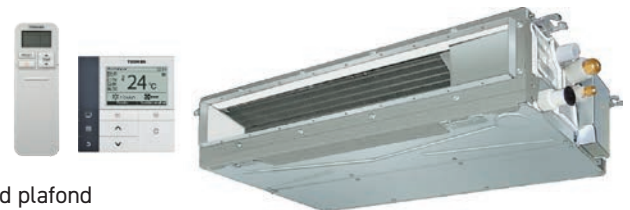

Kanaal RAS-U2DVG

- ✓ Optioneel te bedienen middels vaste en infraroodbediening
- ✓ Automatische droogfunctie bij uitschakeling
- ✓ Geheel ingebouwd in verlaagd plafond