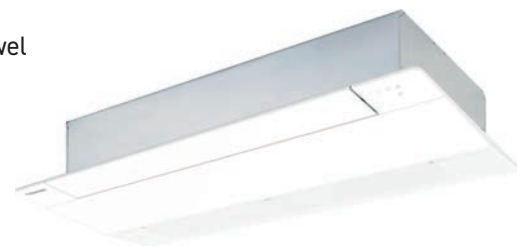

Cassette Dit model heeft exact de juiste afmeting voor een systeemplafond maar kan ook in elk ander verlaagd plafond worden ingebouwd. Het uitblaasrooster dat zichtbaar blijft, is zeer strak en plat afgewerkt. De vier uitblaaslamellen zorgen voor de meest ideale verdeling van de lucht.

Vierzijdige uitblaas • Optioneel te bedienen middels vaste bediening

• Flat-panel uitblaaspaneel • Wifibediening optioneel

• Meer info zie intercool.nl/wifi of intercool.be/wifi

1-Wegcassette Met slechts 15 cm inbouwhoogte past hij vrijwel overal, van hotelkamer tot vergaderruimte. Het zichtbare uitblaaspaneel is door de stijlvolle mat-witte afwerking en strakke lijnen een tijdloze verschijning. Uit te breiden met een bewegingssensor en air-purifier. Te bedienen middels vaste -of optioneel verkrijgbare infraroodbediening.

Strak design • Flat panel uitblaasrooster • Ingebouwde condenswaterpomp

• Energiezuinig • Wifibediening optioneel • Meer info zie intercool.nl/wifi of intercool.be/wifi

Kanaal Het kanaalmodel heeft weinig ruimte nodig om geheel uit het zicht gemonteerd te worden, de lucht wordt de ruimte ingeblazen door speciaal geselecteerde uitblaasroosters. Bediening kan zowel via infraroodbediening als middels een optionele vaste wandbediening.