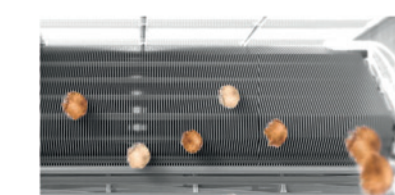

version septembre 2023

TOSHIBA

HAORI

MODÈLE MURAL

TOSHIBA Ultra Pure filter et Ionisateur Plasma

filtration complète, rapide et efficace

La poussière, les pollens, les bactéries et les virus polluent l'air d'une pièce et réduisent l'impression de confort. Pour les personnes fragiles ou ayant des problèmes respiratoires ou liés à des allergies, il est très important que l'air qu'elles respirent soit le plus pur possible. L'ionisateur Plasma nettoie l'air en supprimant ces particules polluantes. Avec le filtre Ultra Pure de TOSHIBA, Haori garantit un air pur et un climat intérieur confortable et sain.