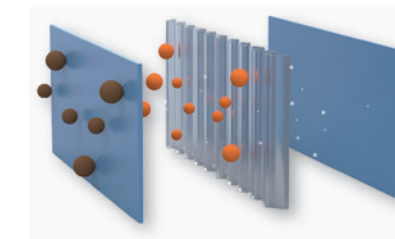

version septembre 2023

TOSHIBA

HAORI

MODÈLE MURAL

TOSHIBA Ultra Pure filter et Ionisateur Plasma

filtration complète, rapide et efficace

La poussière, les pollens, les bactéries et les virus polluent l'air d'une pièce et réduisent l'impression de confort. Pour les personnes fragiles ou ayant des problèmes respiratoires ou liés à des allergies, il est très important que l'air qu'elles respirent soit le plus pur possible. L'ionisateur Plasma nettoie l'air en supprimant ces particules polluantes. Avec le filtre Ultra Pure de TOSHIBA, Haori garantit un air pur et un climat intérieur confortable et sain.

Outre ce système de filtre sophistiqué, Haori dispose également d'une *Magic coil*. Ce revêtement empêche l'humidité et la saleté de s'accumuler à l'intérieur du climatiseur. Cela permet d'améliorer la qualité de l'air et permet de rallonger la durée de vie utile de l'appareil.

Design

Simplicité revêtement échangeable.

Silence

Réduction des émissions de bruit en intérieur et en extérieur, sur deux niveaux.

Air propre

Technique d'ioniseur plasma et filtre Ultra Pure de TOSHIBA pour un air sain.