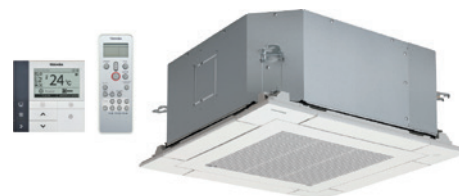

Cassette RAS-U2MUVG

COULEUR COMPARABLE À RAL9010

- ✓ Commande infrarouge, commande fixe en option ✓ Panneau de soufflerie 'à panneau plat'
- ✓ Lamelles à commande individuelle* ✓ Fonction de séchage automatique à l'arrêt

TYPE UNITÉ INTÉRIEURE	RAS-M10U2MUVG	RAS-M13U2MUVG	RAS-M16U2MUVG
Puissance de refroidissement	● 2,5 kW	● 3,5 kW	● 4,6 kW
Puissance calorifique	● 3,2 kW	● 4,2 kW	● 5,5 kW
Niveau de bruit (SL-L-H)	26-30-37 dB(A)	26-30-38 dB(A)	27-31-41 dB(A)
Dimensions (H x L x P)	256 x 575 x 575 mm (grille 12 x 620 x 620 mm)	256 x 575 x 575 mm (grille 12 x 620 x 620 mm)	256 x 575 x 575 mm (grille 12 x 620 x 620 mm)
Poids	15 kg	15 kg	15 kg

*en combinaison avec une commande fixe